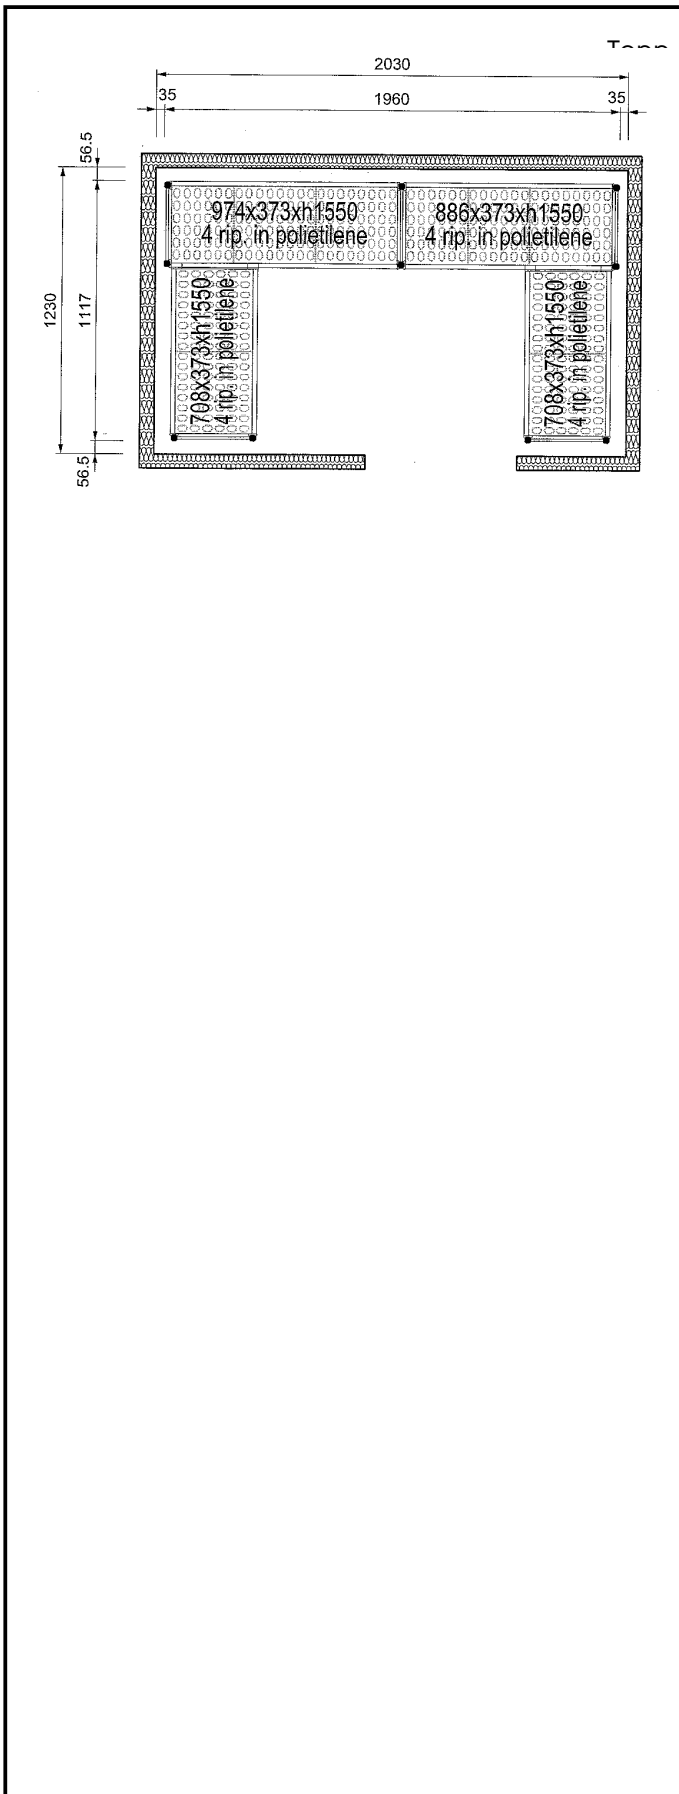

Electrolux
PROFESSIONAL

Rostfri inredning
Hyllor bestående av: aluminiumstegar och
4 plasthyllor för 2030x1230 mm kylrum

Viktig information

Ytermått, bredd	708 mm
137095 (CRS2012)	
Ytermått, djup	373 mm
Ytermått, höjd	1550 mm
Max kapacitetvikt:	2400 kg
Nettovikt:	59 kg
Uprights	2

Rostfri inredning
Hyllor bestående av: aluminiumstegar och 4 plasthyllor för 2030x1230
mm kylrum
Företaget förbehåller sig rätten att göra ändringar i de produkter utan föregående meddelande.

2024.06.09